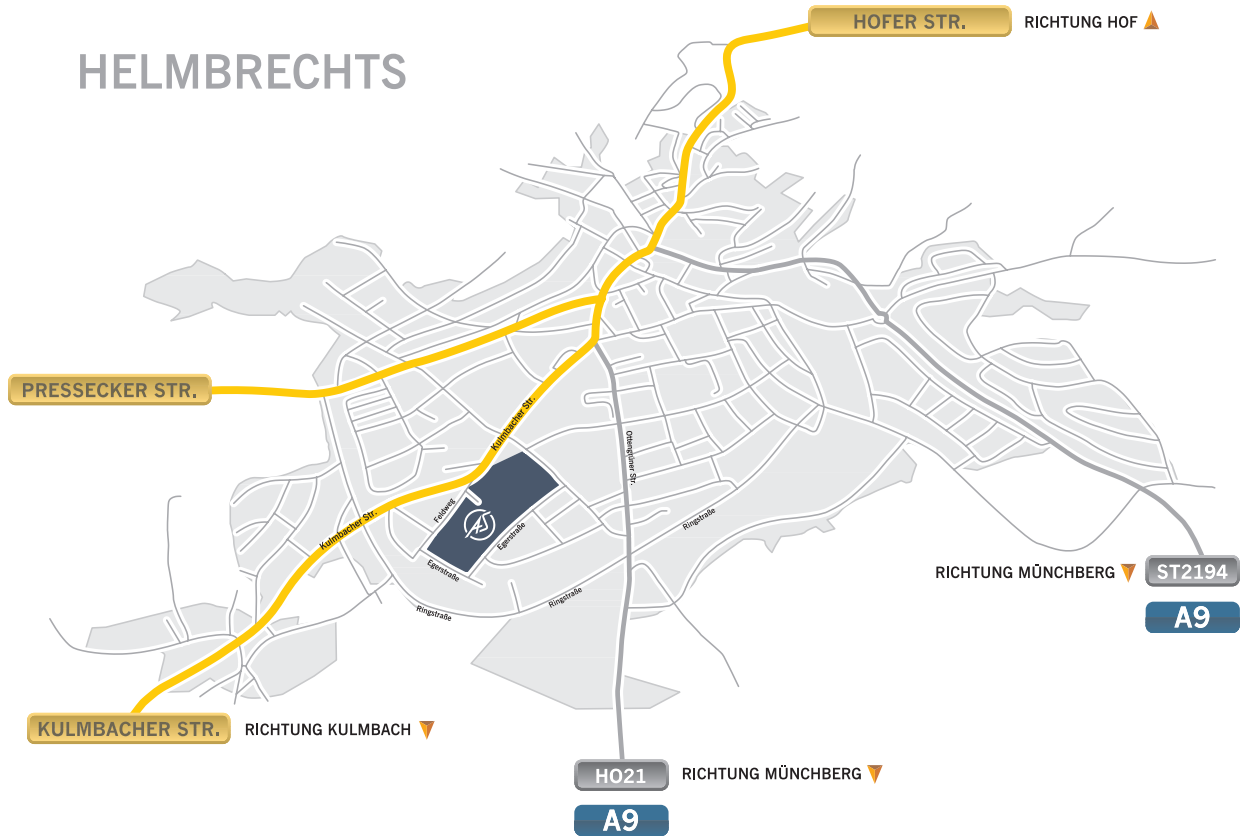

HELMBRECHTS

Alfons Schmeier GmbH & Co. KG Schleifscheibenfabrik

Feldweg 3
95233 Helmbrechts
Telefon: 09252 35 08 - 0
Fax: 09252 35 08 - 55